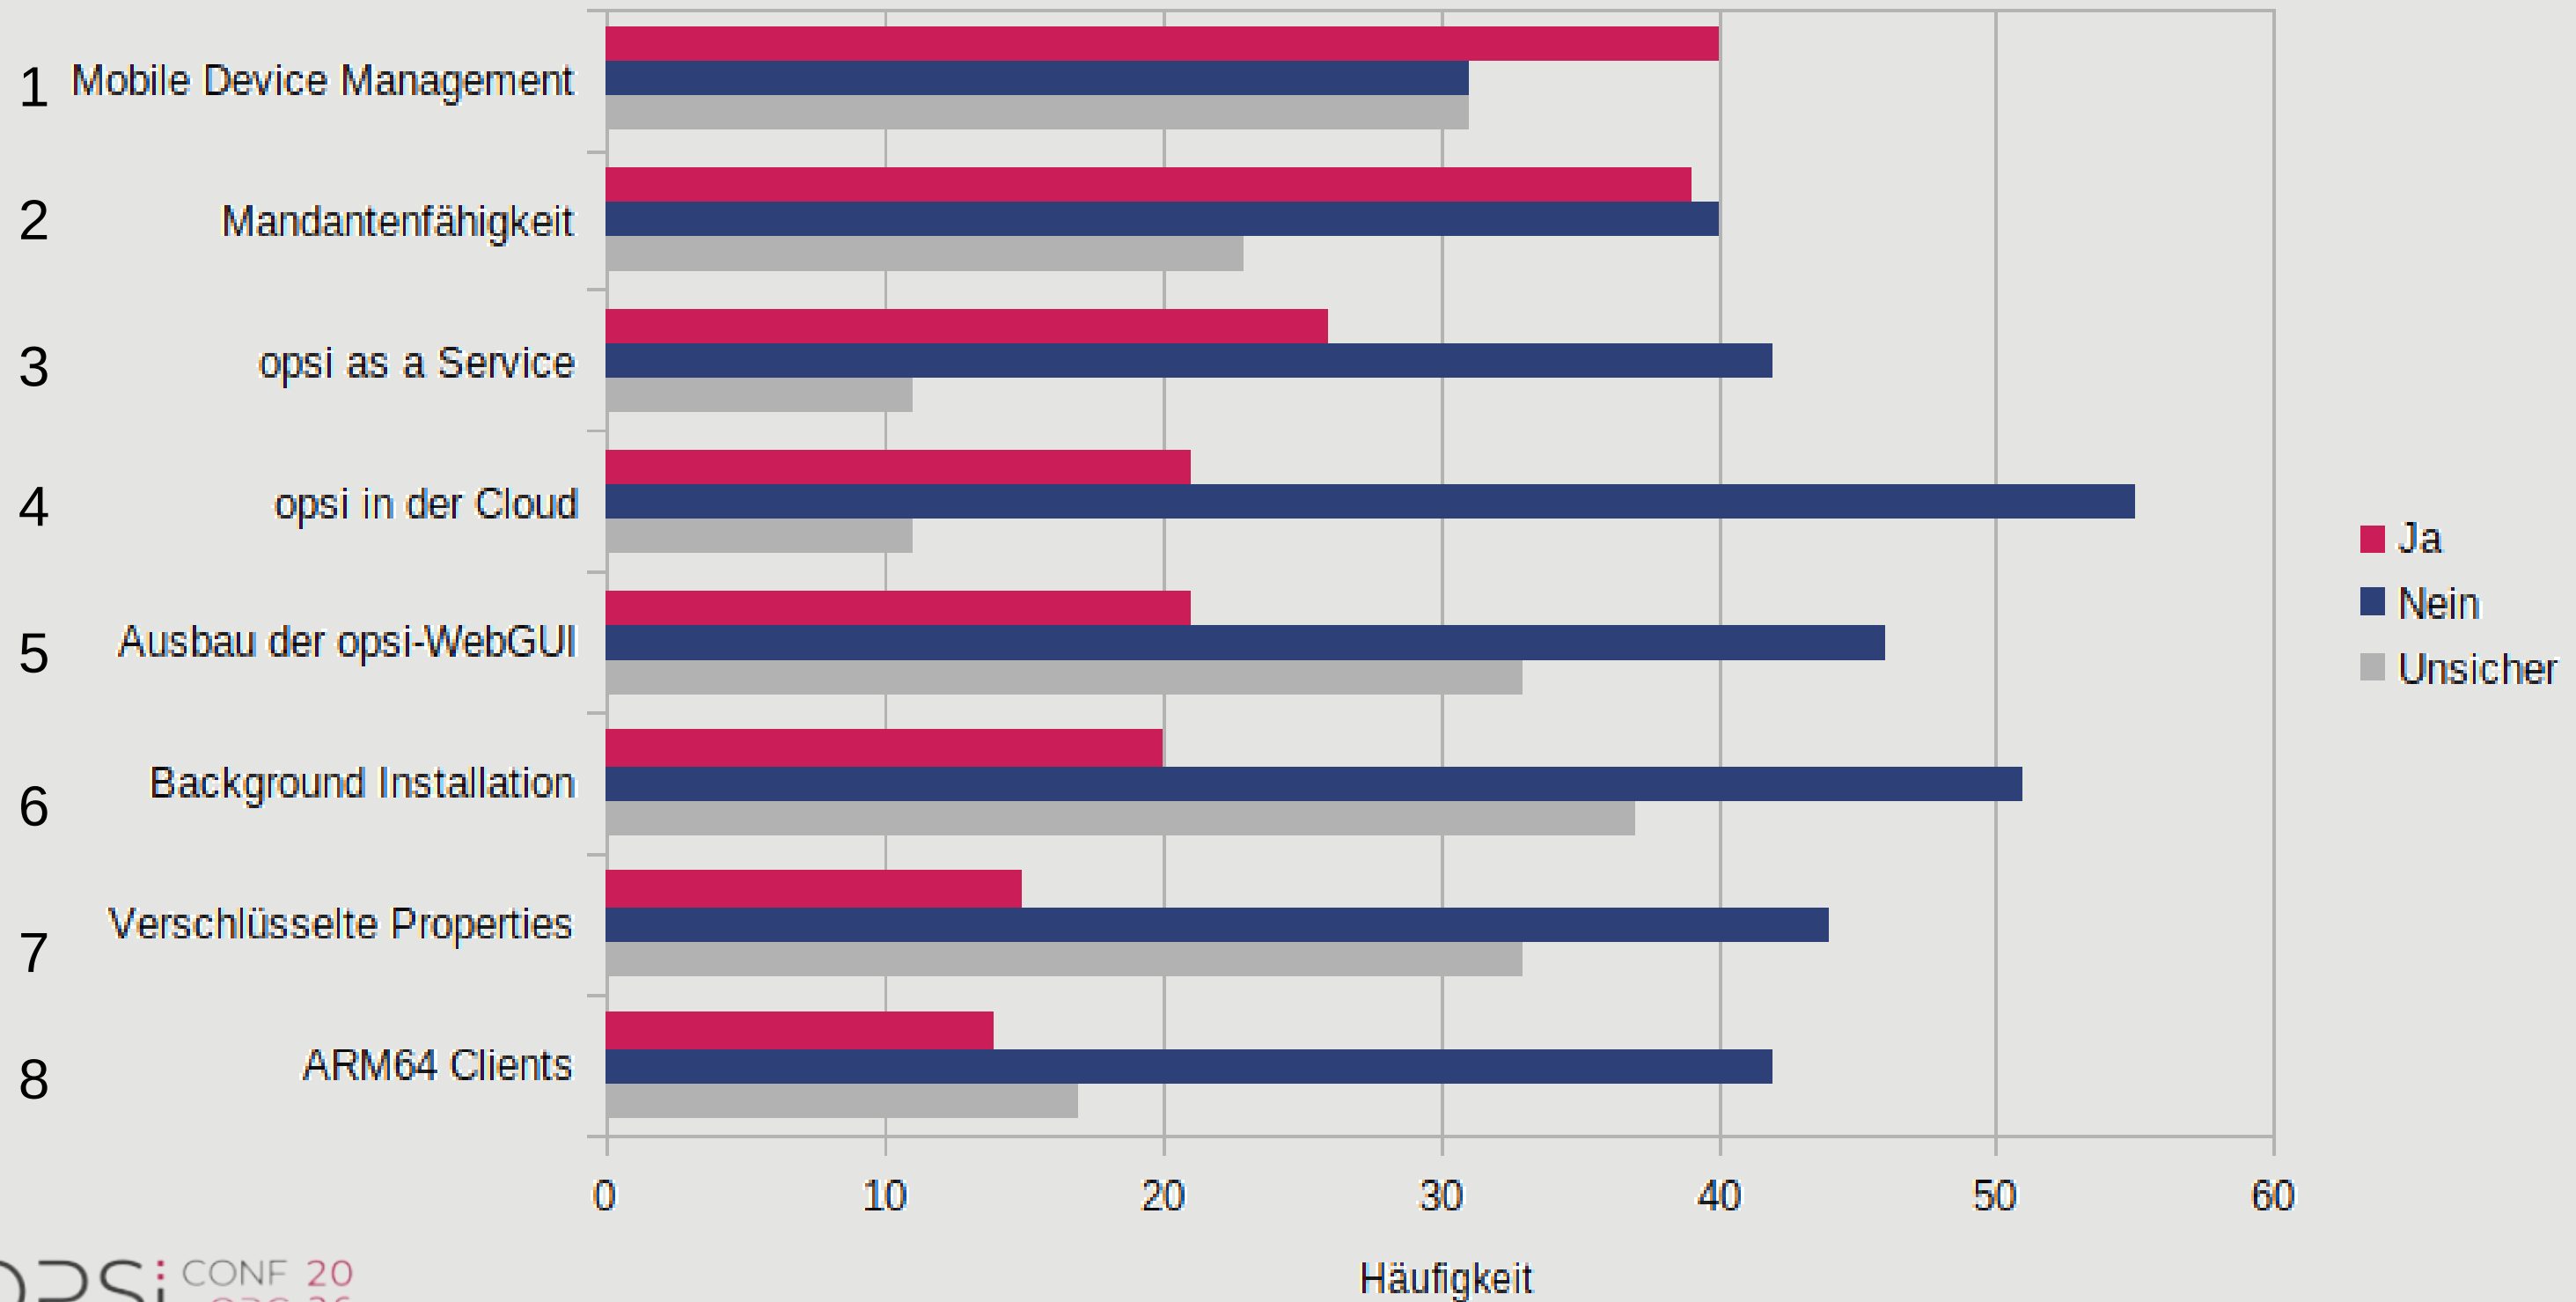

WÜNSCHE ERWEITERUNGEN

Wären Sie bereit, für diese Funktionen oder Services (zusätzliche) Kosten zu tragen?