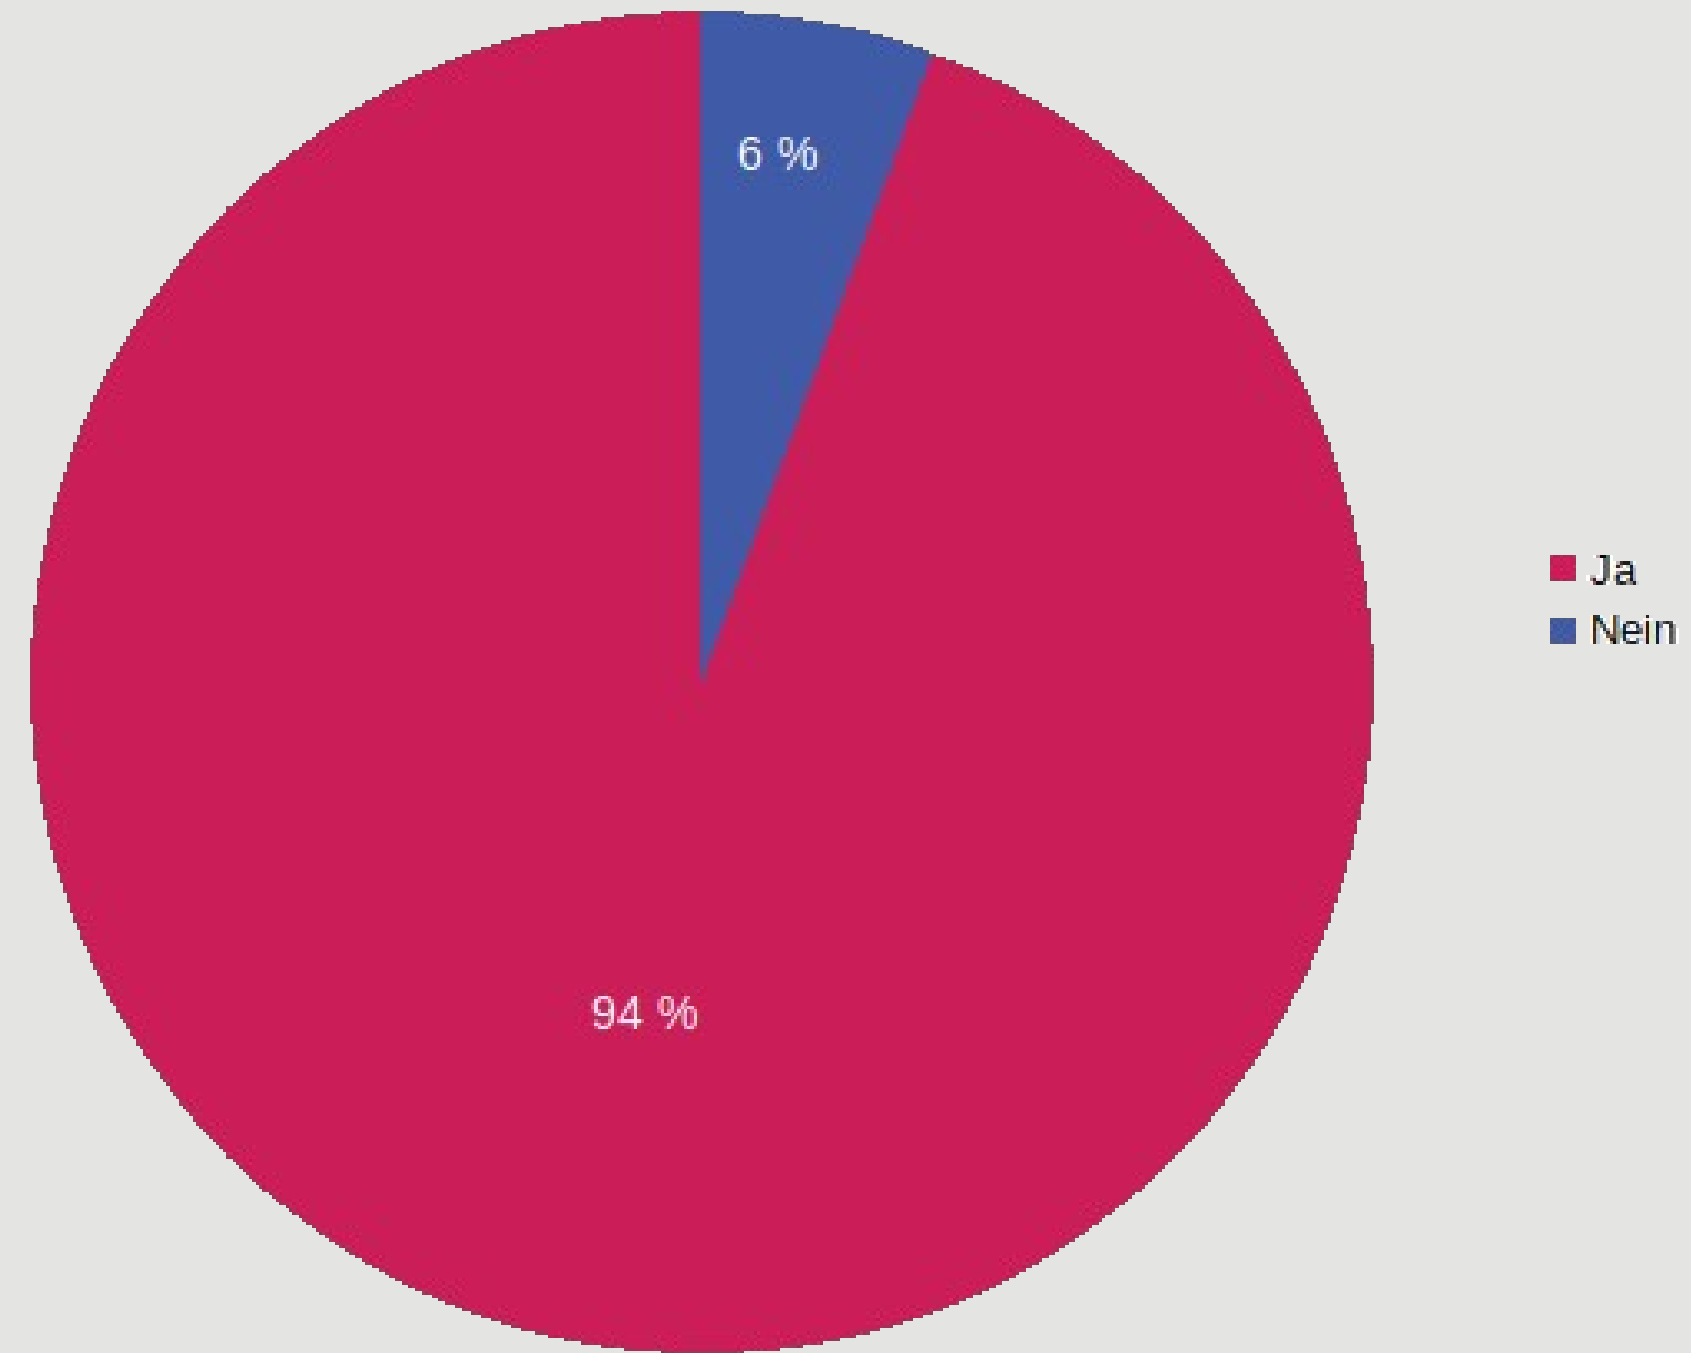

ZUFRIEDENHEIT

Würden Sie OPSI weiterempfehlen?